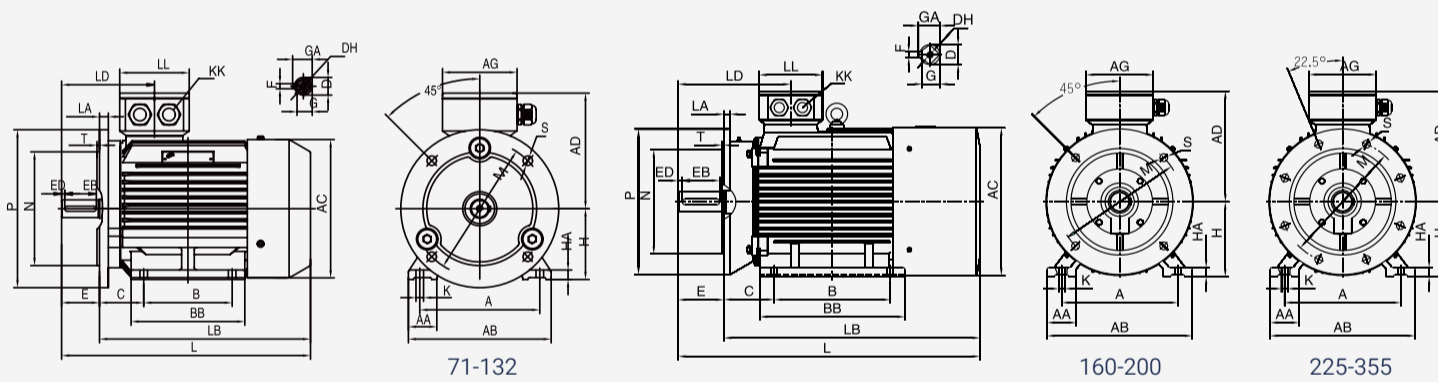

IMB3 H63-355

Installation	Frame Size	A	AA	AB	AC	AD	AG	B	BB	C	D	DH	E	EB	ED	F	G	GA	H	HA	K	KK	L	LD	LL	
IMB3	315M	508	120	628	620	527	320	457	680	216	65	M20X42	140	125	7.5	18	58	69	315	45	4	-φ 28	2-M63X1.5	1288	397	280

IMB5 H63-355

Installation	Frame Size	AC	AD	AG	D	DH	E	EB	ED	F	G	GA	HD	KK	L	LA	LB	LD	LL	M	N	P	S	T
IMB5	315M	620	527	320	65	M20X42	140	125	7.5	18	58	69	857	2-M63X1.5	1288	22	1148	397	280	600	550	660	24	6

IMB35 H63-355

Installation	Frame Size	A	AA	AB	AC	AD	AG	B	BB	C	D	DH	E	EB	ED	F										
		G	GA	H	HA	K	KK	L	LA	LB	LD	LL	M	N	P	S	T									
IMB35	315M	508	120	628	620	527	320	457	680	216	65	M20X42	140	125	7.5	18										
	G	GA	H	HA	K	KK	L	LA	LB	LD	LL	M	N	P	S	T										
		58	69	315	45	4	-φ 28	2-M63X1.5	1288	22	1148	397	280	600	550	660	24	6								

IMV1 H160-355

Installation	Frame Size	AC	AD	AG	D	DH	E	EB	ED	F	G	GA	HD	KK	L	LA	LB	LD	LL	LM	M	N	P	S	T
IMV1	315M	620	527	284	65	M20X42	140	125	7.5	18	58	69	857	2-M63X1.5	1288	22	1148	397	280	1369	600	550	660	24	6