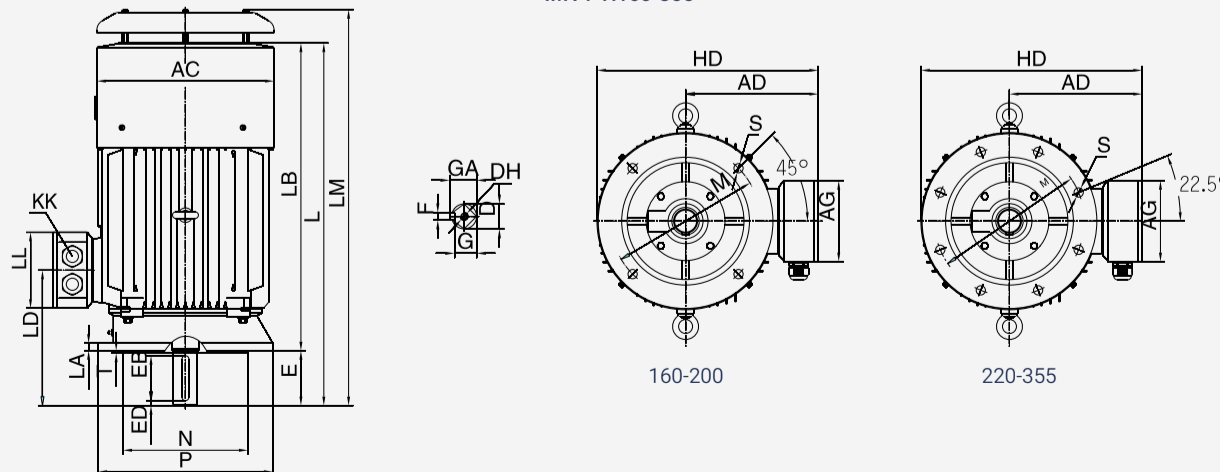

IMB3 H63-355

Installation	Frame Size	A	AA	AB	AC	AD	AG	B	BB	C	D	DH	E	EB	ED	F	G	GA	H	HA	K	KK	L	LD	LL	
IMB3	315M	508	120	628	620	527	320	457	680	216	65	M20X42	140	125	7.5	18	58	69	315	45	4	-φ 28	2-M63X1.5	1288	397	280

IMB5 H63-355

Installation	Frame Size	AC	AD	AG	D	DH	E	EB	ED	F	G	GA	HD	KK	L	LA	LB	LD	LL	M	N	P	S	T
IMB5	315M	620	527	320	65	M20X42	140	125	7.5	18	58	69	857	2-M63X1.5	1288	22	1148	397	280	600	550	660	24	6

IMB35 H63-355

Installation	Frame Size	A	AA	AB	AC	AD	AG	B	BB	C	D	DH	E	EB	ED	F										
		G	GA	H	HA	K	KK	L	LA	LB	LD	LL	M	N	P	S	T									
IMB35	315M	508	120	628	620	527	320	457	680	216	65	M20X42	140	125	7.5	18										
	G	GA	H	HA	K	KK	L	LA	LB	LD	LL	M	N	P	S	T										
		58	69	315	45	4	-φ 28	2-M63X1.5	1288	22	1148	397	280	600	550	660	24	6								

IMV1 H160-355

Installation	Frame Size	AC	AD	AG	D	DH	E	EB	ED	F	G	GA	HD	KK	L	LA	LB	LD	LL	LM	M	N	P	S	T
IMV1	315M	620	527	284	65	M20X42	140	125	7.5	18	58	69	857	2-M63X1.5	1288	22	1148	397	280	1369	600	550	660	24	6