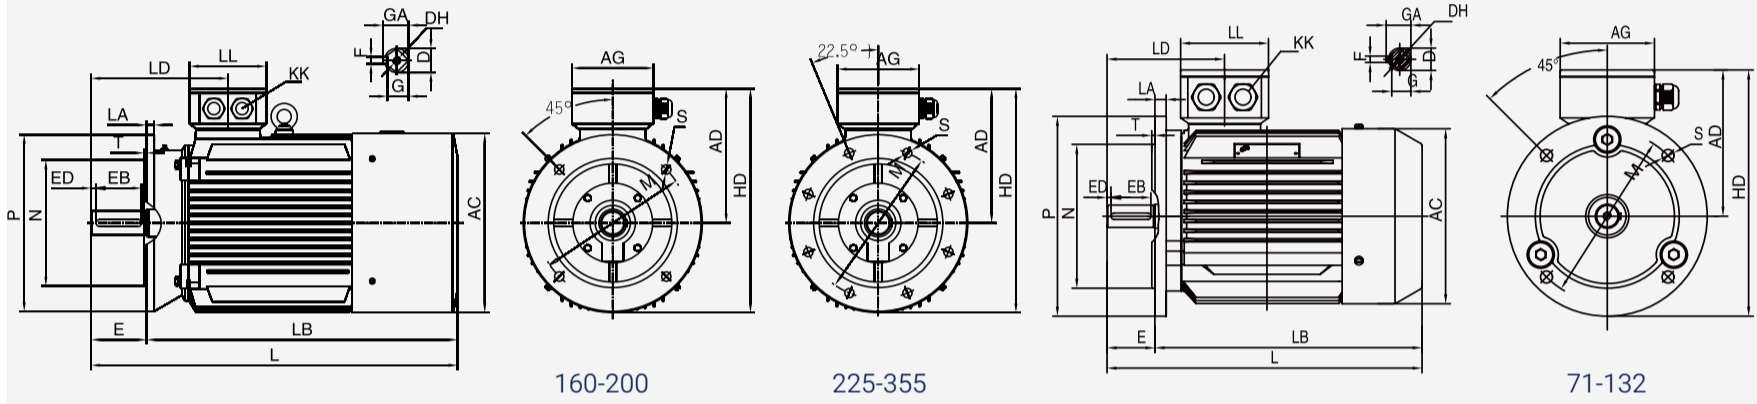

IMB3 H63-355

Installation	Frame Size	A	AA	AB	AC	AD	AG	B	BB	C	D	DH	E	EB	ED	F	G	GA	H	HA	K	KK	L	LD	LL	
IMB3	315M	508	120	628	620	527	320	457	680	216	65	M20X42	140	125	7.5	18	58	69	315	45	4	-φ 28	2-M63X1.5	1288	397	280

IMB5 H63-355

Installation	Frame Size	AC	AD	AG	D	DH	E	EB	ED	F	G	GA	HD	KK	L	LA	LB	LD	LL	M	N	P	S	T
IMB5	315M	620	527	320	65	M20X42	140	125	7.5	18	58	69	857	2-M63X1.5	1288	22	1148	397	280	600	550	660	24	6

IMB35 H63-355

Installation	Frame Size	A	AA	AB	AC	AD	AG	B	BB	C	D	DH	E	EB	ED	F										
		G	GA	H	HA	K	KK	L	LA	LB	LD	LL	M	N	P	S	T									
IMB35	315M	508	120	628	620	527	320	457	680	216	65	M20X42	140	125	7.5	18										
	G	GA	H	HA	K	KK	L	LA	LB	LD	LL	M	N	P	S	T										
		58	69	315	45	4	-φ 28	2-M63X1.5	1288	22	1148	397	280	600	550	660	24	6								

IMV1 H160-355

Installation	Frame Size	AC	AD	AG	D	DH	E	EB	ED	F	G	GA	HD	KK	L	LA	LB	LD	LL	LM	M	N	P	S	T
IMV1	315M	620	527	284	65	M20X42	140	125	7.5	18	58	69	857	2-M63X1.5	1288	22	1148	397	280	1369	600	550	660	24	6