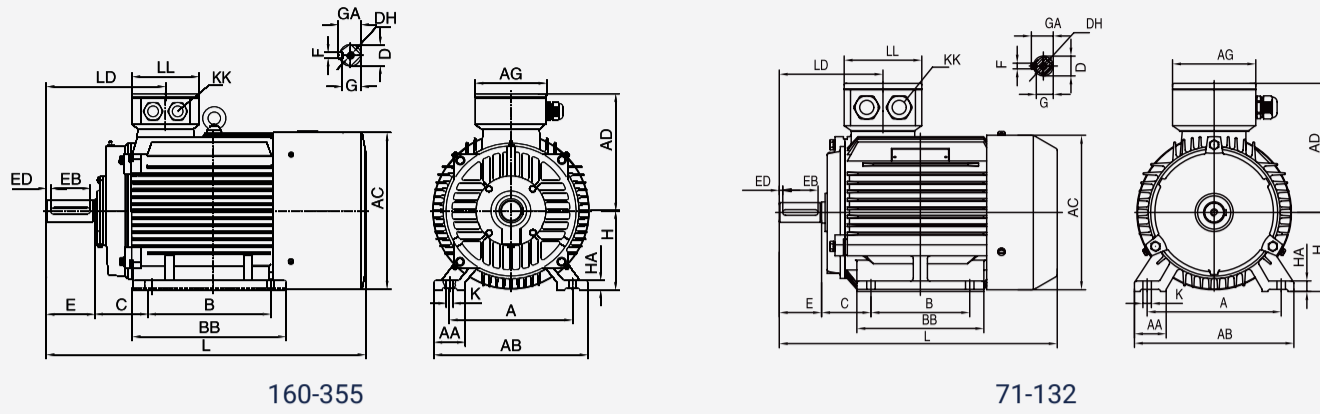

IMB3 H63-355

Installation	Frame Size	A	AA	AB	AC	AD	AG	B	BB	C	D	DH	E	EB	ED	F	G	GA	H	HA	K	KK	L	LD	LL	
IMB3	315M	508	120	628	620	527	320	457	680	216	65	M20X42	140	125	7.5	18	58	69	315	45	4	-φ 28	2-M63X1.5	1288	397	280

IMB5 H63-355

Installation	Frame Size	AC	AD	AG	D	DH	E	EB	ED	F	G	GA	HD	KK	L	LA	LB	LD	LL	M	N	P	S	T
IMB5	315M	620	527	320	65	M20X42	140	125	7.5	18	58	69	857	2-M63X1.5	1288	22	1148	397	280	600	550	660	24	6

IMB35 H63-355

Installation	Frame Size	A	AA	AB	AC	AD	AG	B	BB	C	D	DH	E	EB	ED	F										
		G	GA	H	HA	K	KK	L	LA	LB	LD	LL	M	N	P	S	T									
IMB35	315M	508	120	628	620	527	320	457	680	216	65	M20X42	140	125	7.5	18										
	G	GA	H	HA	K	KK	L	LA	LB	LD	LL	M	N	P	S	T										
		58	69	315	45	4	-φ 28	2-M63X1.5	1288	22	1148	397	280	600	550	660	24	6								

IMV1 H160-355

Installation	Frame Size	AC	AD	AG	D	DH	E	EB	ED	F	G	GA	HD	KK	L	LA	LB	LD	LL	LM	M	N	P	S	T
IMV1	315M	620	527	284	65	M20X42	140	125	7.5	18	58	69	857	2-M63X1.5	1288	22	1148	397	280	1369	600	550	660	24	6